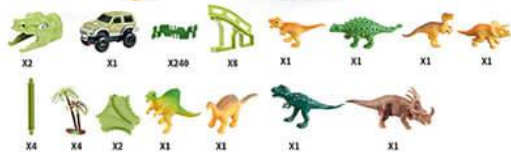

UTASÍTÁS

DINOROAD VASÚTPÁLYA DINOSZAURUSZOKKAL

CSOMAG TARTALMA

- 8 × lejtő
- 4 × dinoszaurusz fejű alagút
- 2 × kereszteződés
- 360 cm út
- 4 × támasz a lejtőnek
- 4 × növény
- 8 × dinoszaurusz
- 1 x autó

MŰSZAKI ADATOK

- Anyag: ABS
- A pálya hossza: 360 cm
- Tápellátás: 1 × AA elem (nem mellékelte)

HASZNÁLAT

- Vegye ki a darabokat a dobozból, és kösse össze a pálya különböző részeit egy egyedi pálya létrehozásához. Az összes pályaszakasz egyszerűen összekapcsolódik, beleértve az alagutakat és a hidakat is.
- Használja fel az összes rendelkezésre álló darabot és hozzon létre egyszerű dinoszaurusz témájú pályát.
- Rendezze a növényeket és a dinoszauruszokat a pálya köré, hogy személyre szabott utat kapjon.
- Vegye az autót, és nyissa ki az autó alsó részén található elemtartót. Egy kis Phillips csavarhúzóval nyissa ki a rekeszt.
- Helyezzen be egy AA elemet (nem mellékelte) a rekeszbe. Ne feledje a polaritást.
- Kapcsolja be az autót az ON/OFF kapcsolóval az autó alsó oldalán, és helyezze a pályára.
- Az autó automatikusan halad a pályán.
- Használja a képzeletét és készítse el saját Dino Road pályáját.